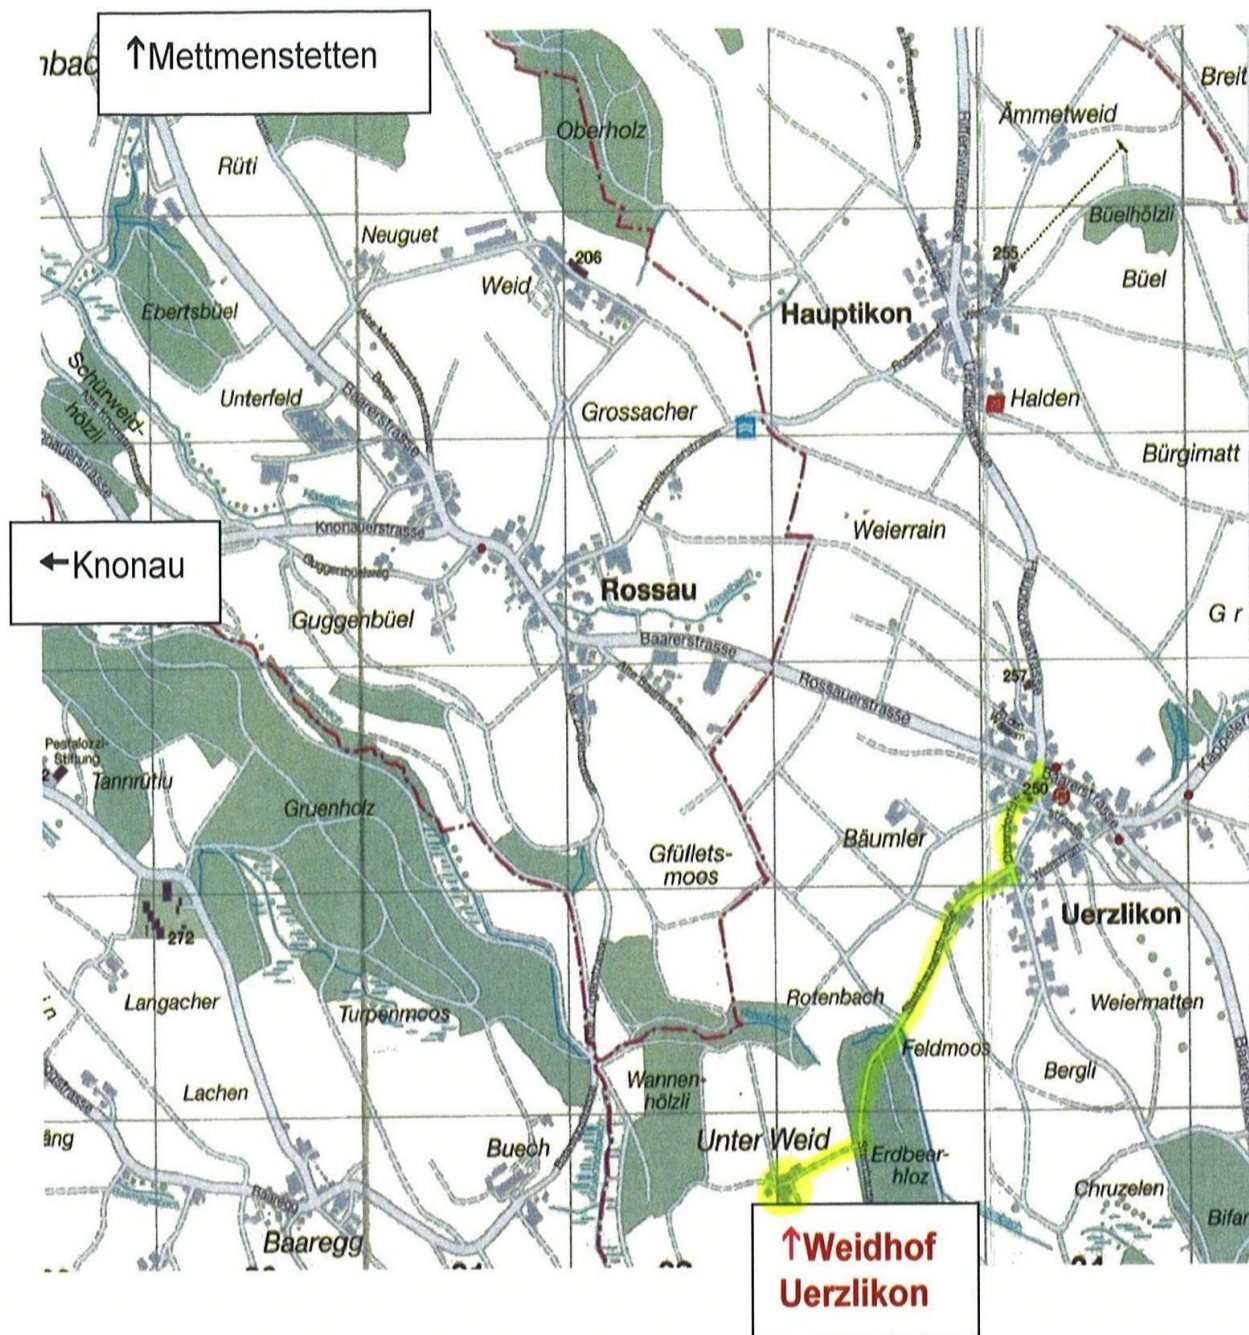

So findest Du den Weidhof in Uerzlikon:

von Mettmenstetten Richtung Rossau - durch Rossau hindurch bis Uerzlikon, dann 1. Strasse rechts und weiter nach Plänli (Unterweid 1, 8926 Uerzlikon).

Eine Anregung: Nimm's Velo! Viele schöne, kaum befahrene Feldsträsschen versprechen eine gemütliche Fahrt!

Ein Anlass der Chrischona Affoltern, Kirche mit Nähe
Alte Obfelderstrasse 24, 8910 Affoltern a. A., www.sunntig.ch